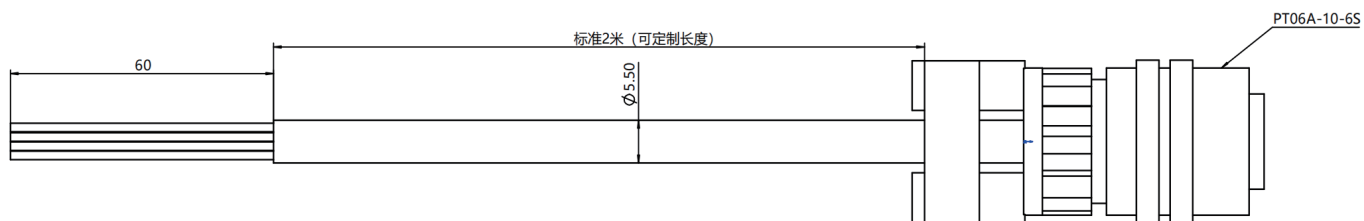

# 高温LVDT通用 线缆组件

线缆种类	适用传感器	可选长度	红	黑	黄	棕	蓝	绿
C-A	高温交流LVDT	2~30米	Pin A	Pin D	Pin F	Pin E	Pin B	Pin C

选型:

C-A-X

X=线缆长度

联系我们:

北京中航鸿天科技有限公司

北京市昌平区能源东路奇点中心A座412室