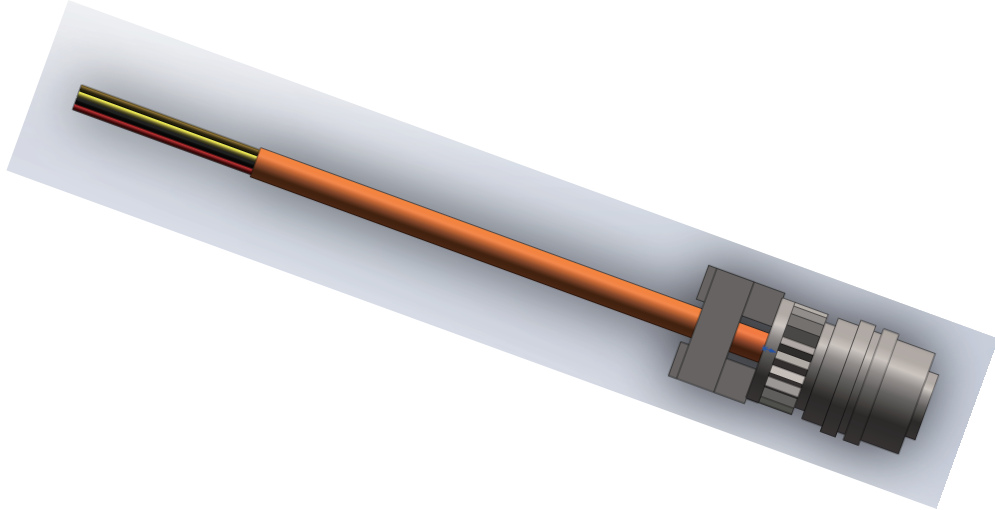

# 高温LVDT通用 线缆组件

线缆种类	适用传感器	可选长度	红	黑	黄	棕	蓝	绿
C-A	高温交流LVDT	2~30米	Pin A	Pin D	Pin F	Pin E	Pin B	Pin C

选型:

C-A-X

X=线缆长度

联系我们:

北京中航鸿天科技有限公司

北京市昌平区能源东路奇点中心A座412室